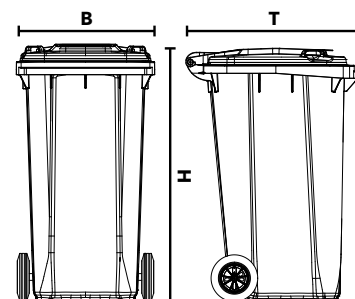

PRO WAVE 60 - 240 LITER

- In den Größen 60 l, 80 l, 120 l und 240 l
- Gefertigt aus Polyethylen hoher Dichte, HDPE
- UV-stabilisiert
- Ergonomische Schräganordnung der Deckelgriffe
- Deckel mit umlaufender Abtropfrippe für Kondenswasser
- Gefertigt nach DIN EN 840 - 1, 5 und 6
- RAL-Gütezeichen für hohe Qualität nach RAL-GZ 951 / 1
- Achse aus vergütetem Stahl
- Integriertes Chip-Nest zur Aufnahme von Datenträgern
- Außenliegendes (nicht integriertes) Fahrwerk für hohe Standsicherheit
- Behälter in lärmgedämmter Ausführung <92 dbA gemäß EU-Richtlinie 2000 / 14 / EG

PRO Wave	60 l	80 l	120 l	240 l
Breite mm (B)	446	448 ± 5	480 ± 5	585
Höhe mm (H)	922	932 max.	1.005 max.	1.100 max.
Tiefe mm (T)	514	514 max.	555 max.	740 max.
Nenninhalt Liter	60 +13 / -5	80 + 18 / -5	120 + 8 / -6	240 - 15 / -5
Nutzlast kg	40	40	48	96
Rad - Ø mm	200	200	200	200